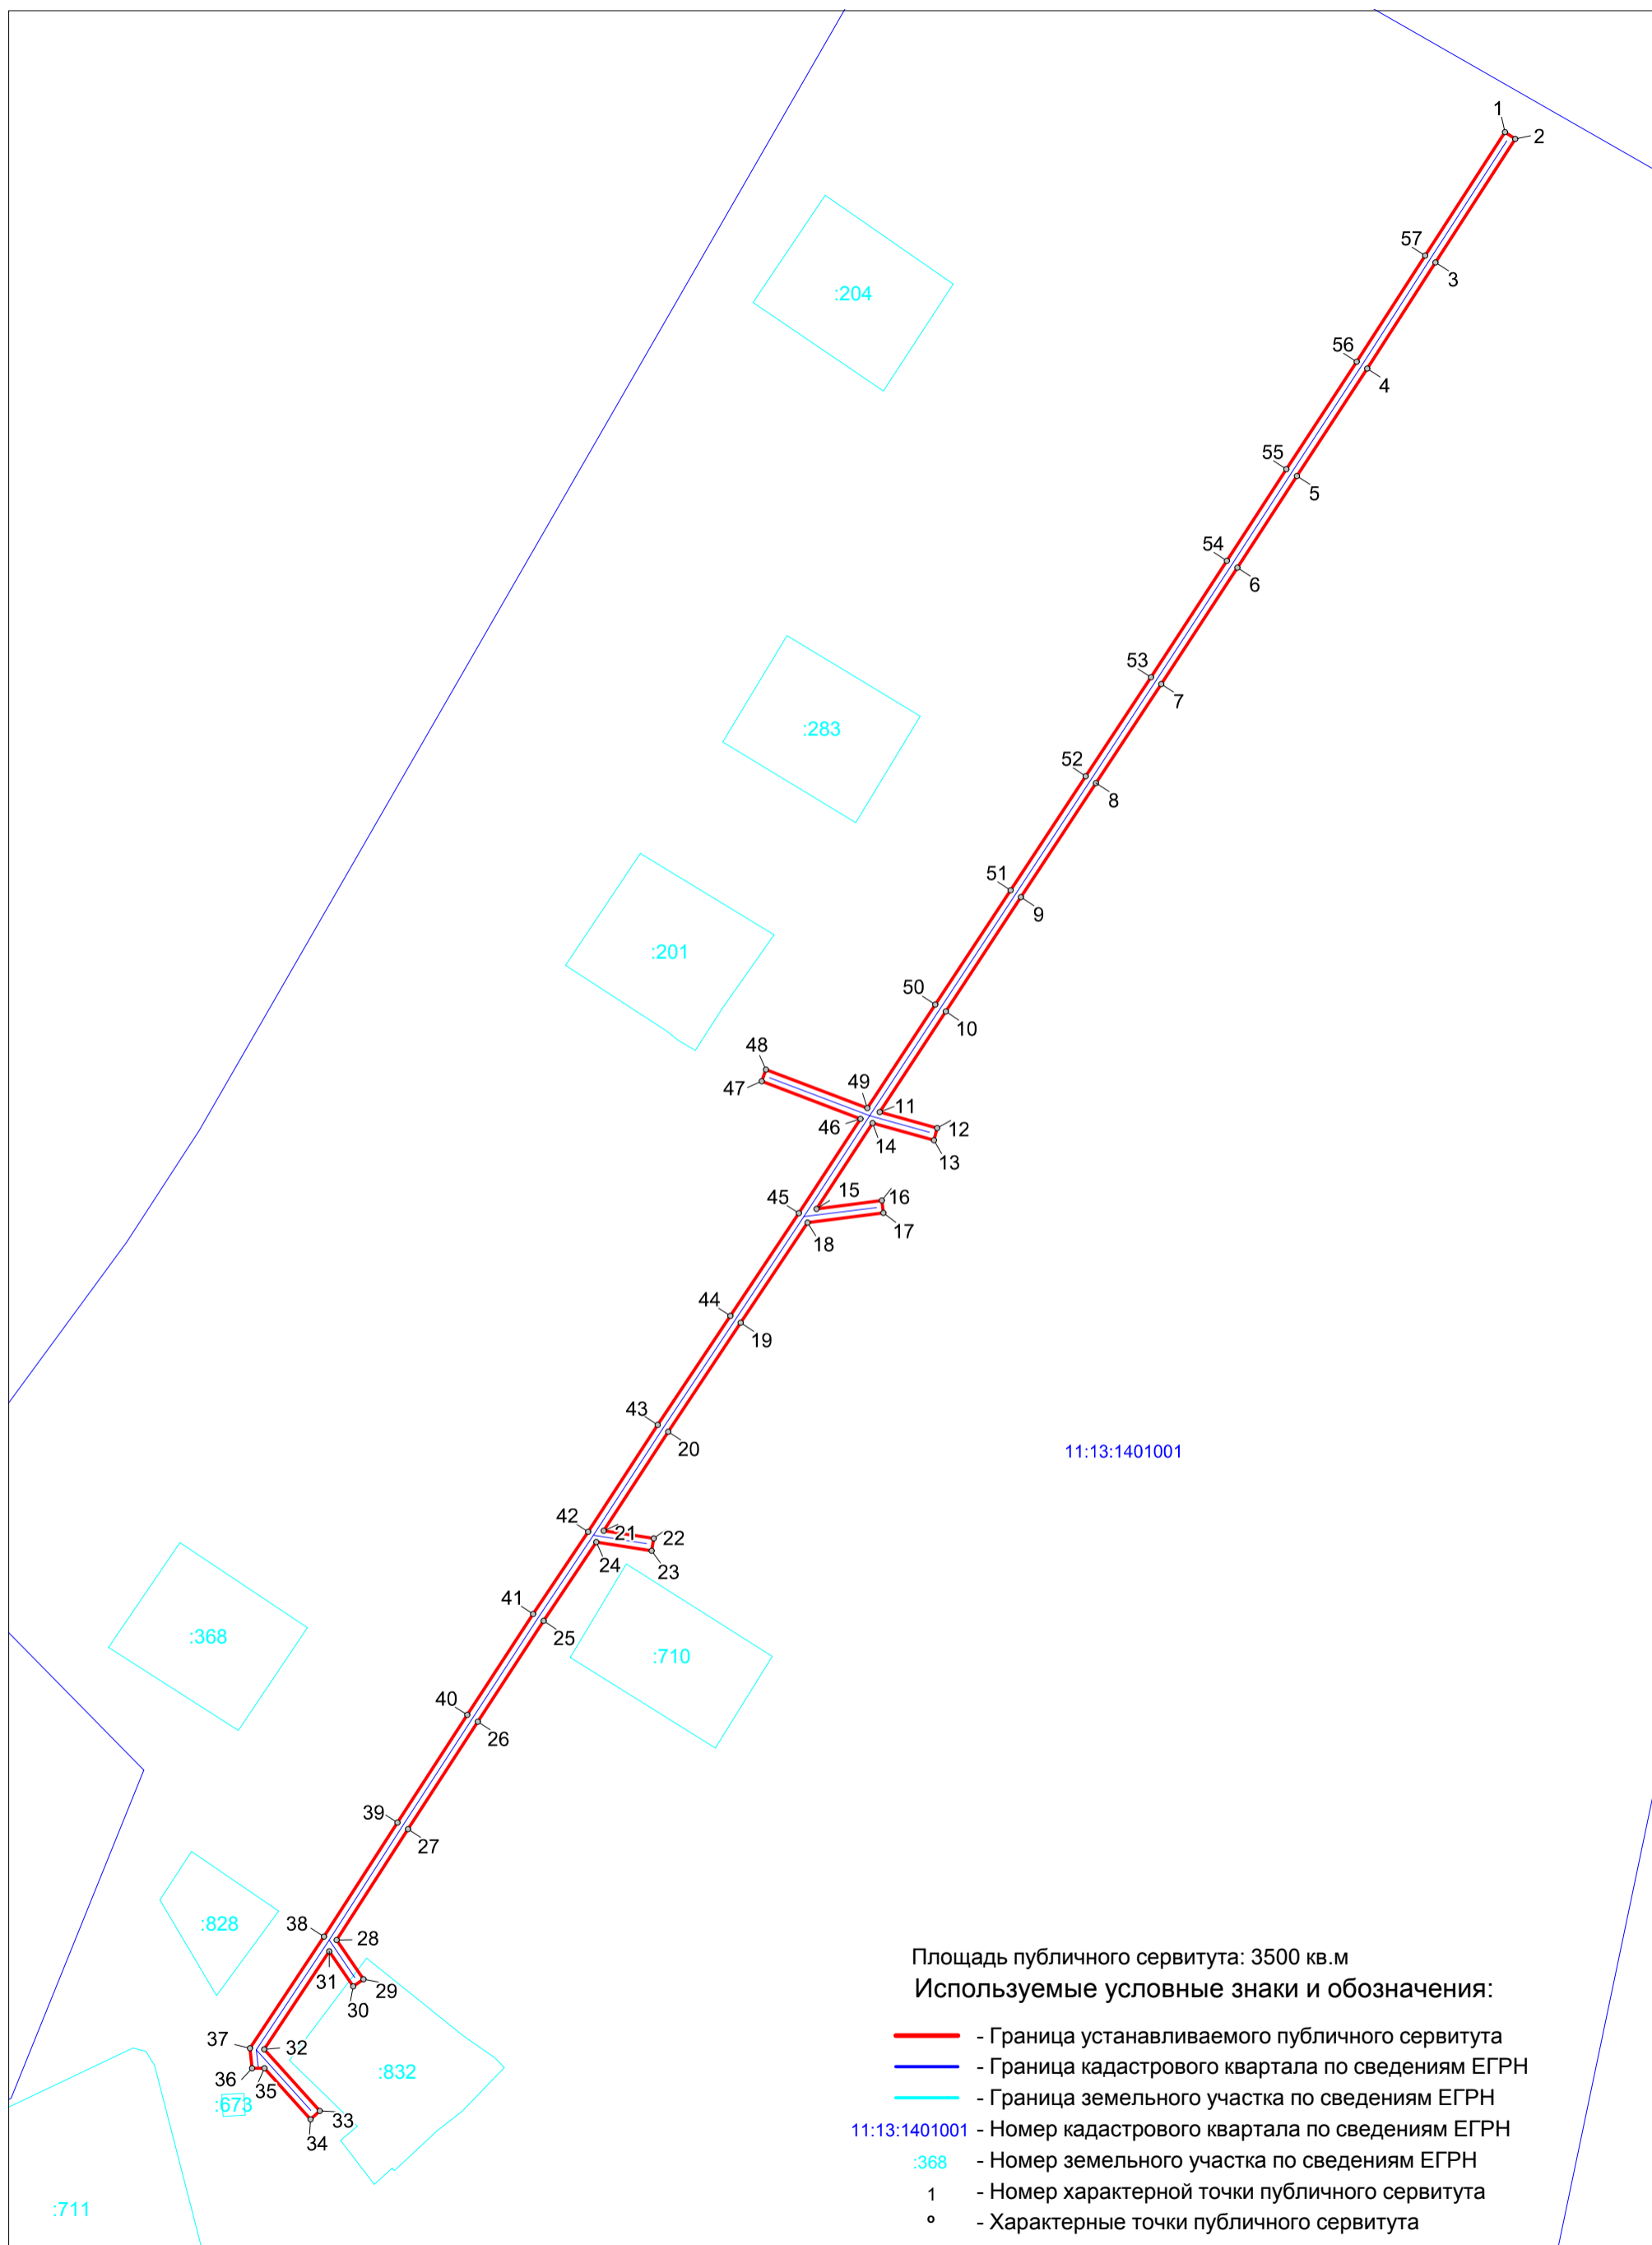

Схема расположения границ публичного сервитута
ВКЛ-0,4 кВ ф. 1 КТП №7 с. Хабариха

Масштаб 1 : 2000