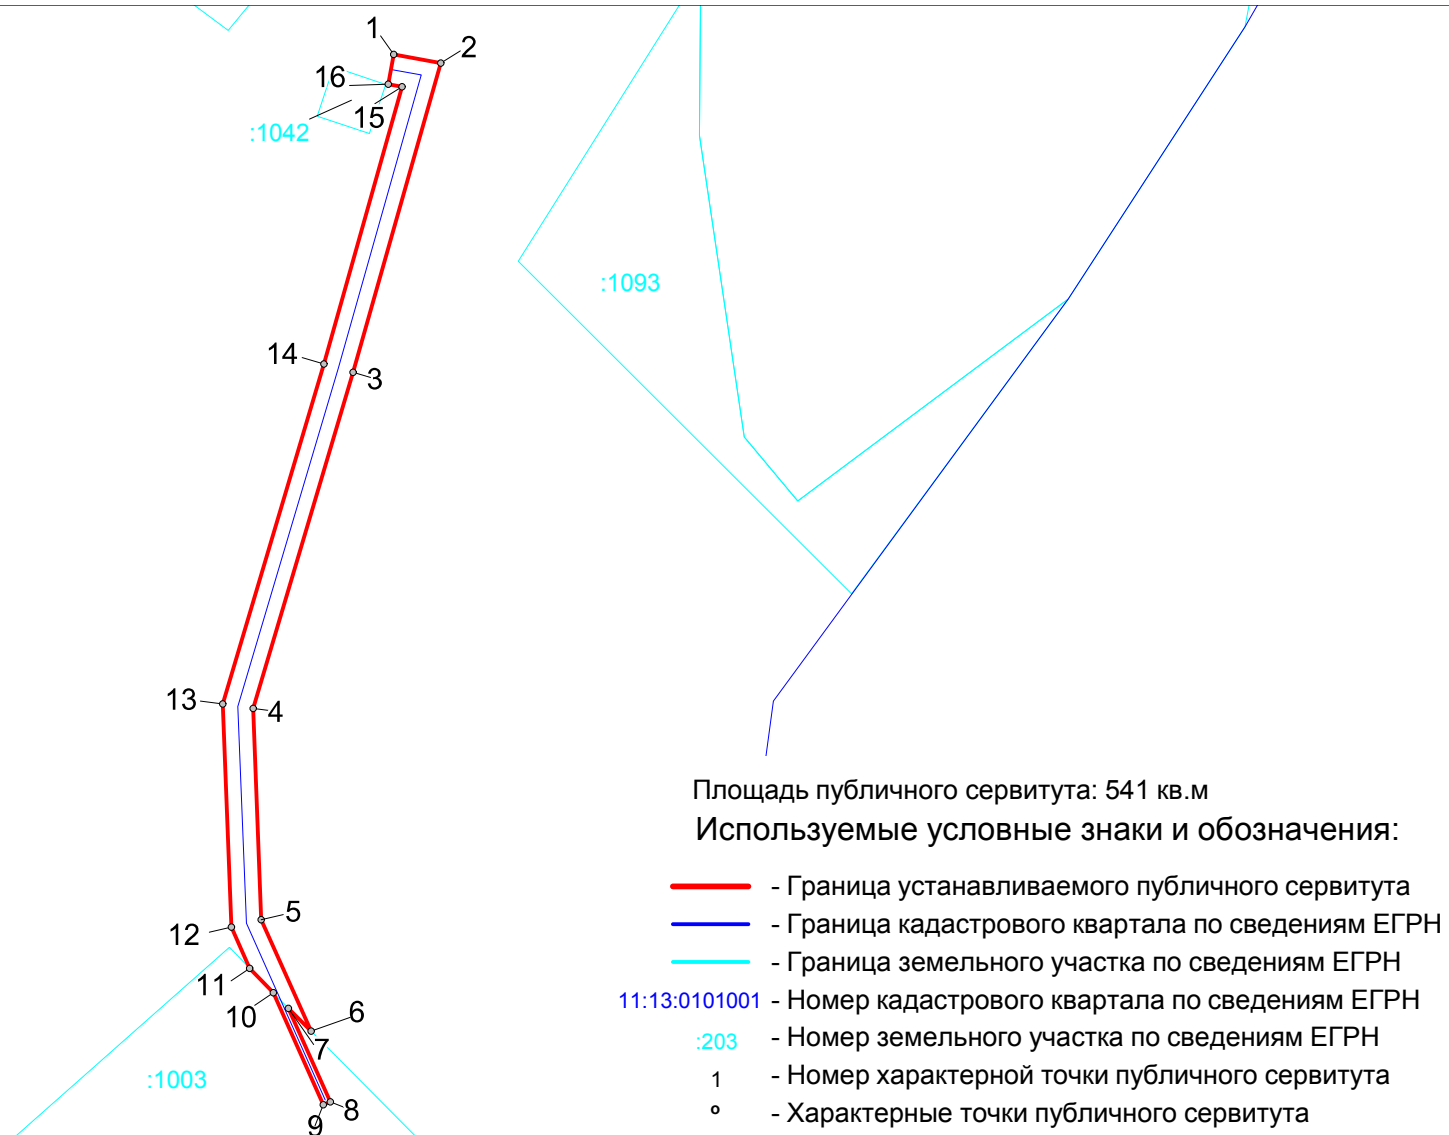

**Схема расположения границ публичного сервитута
ВКЛ-0,4 кВ ф. 1 КТП №4 с. Хабариха**

11:13:0101001

Масштаб 1 : 1000